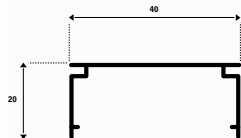

Le store à bandes verticales

Bois-Tissé®

Haut. maxi 300 cm
Larg. maxi 305 cm

Nous consulter pour autres dimensions

Le store à bandes verticales est parfait pour habiller des grandes fenêtres ou baies

Descriptif

- Rail extra plat en aluminium laqué blanc, livré avec clips pour pose plafond

- Refoulement et manœuvre par cordon droite ou gauche à préciser
- Orientation des bandes par chaînette
- Plaques de lestage en plastique haute densité : coloris au choix noir ou blanc
- Largeur des bandes : 127 mm