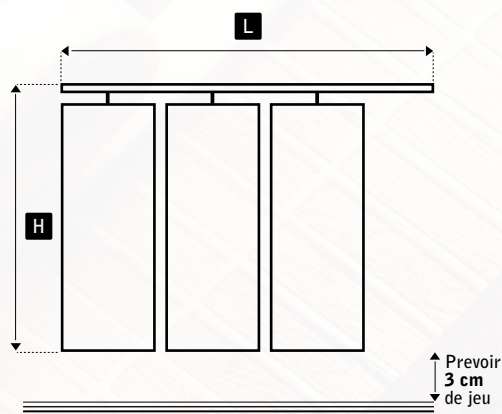

Le store à bandes verticales

Bois-Tissé®

Haut. maxi 300 cm
Larg. maxi 305 cm

Nous consulter pour autres dimensions

Le store à bandes verticales est parfait pour habiller des grandes fenêtres ou baies

Descriptif

- Rail extra plat en aluminium laqué blanc, livré avec clips pour pose plafond

- Refoulement et manœuvre par cordon droite ou gauche à préciser
- Orientation des bandes par chaînette
- Plaques de lestage en plastique haute densité : coloris au choix noir ou blanc
- Largeur des bandes : 127 mm

Fixation

- Pose plafond à l'aide des clips fournis
- Pose de face avec équerre extensible ref. 500
Référence non fournie, disponible sur commande

Prise de mesures

Options

- Store oblique ①
- Panachage du coloris des bandes
- Ouverture centrale